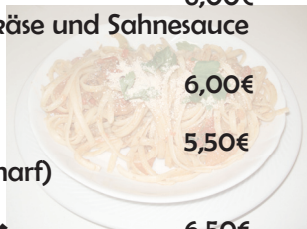

Pasta

Tagliatelle Panna Prosciutto Bandnudeln mit Schinken, Parmesankäse und Sahnesauce	7,00€
Spaghetti Carbonara mit Schinken, Eigelb, Parmesankäse und Sahnesauce	6,00€
Spaghetti Bolognese	6,00€
Spaghetti Aglio & Olio mit Öl und Knoblauch (etwas scharf)	5,50€
Lasagne nach Art des Hauses	6,50€
Rigatoni Al Forno Rundnudeln mit Schinken, Champignon, Sahne und Käse überbacken	7,00€